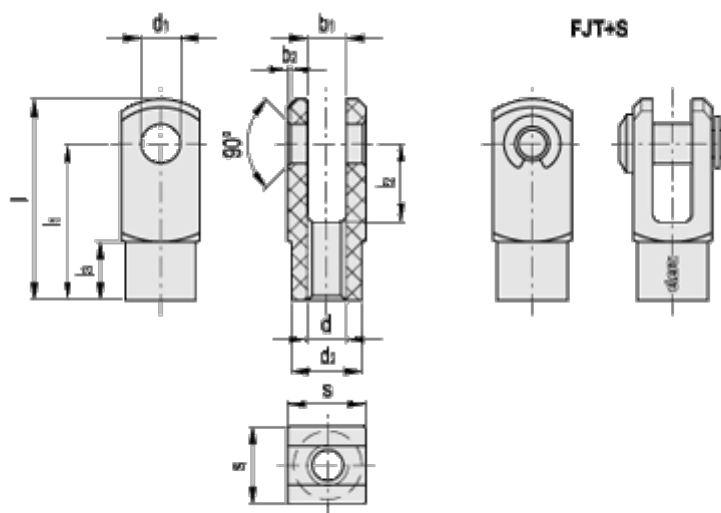

Varenummer: 2308470341  
Beskrivelse: Kunststof gaffelstykke 470341  
FJT-M14+S

## Mål

b1	= 14	l3	= 22.5
b2	= 0.5	s	= 27
d1	= 14	Størrelse	= G 14 x 28
d2	= 24		
d H6	= M14		
l	= 72		
l1	= 56		
l2	= 28		